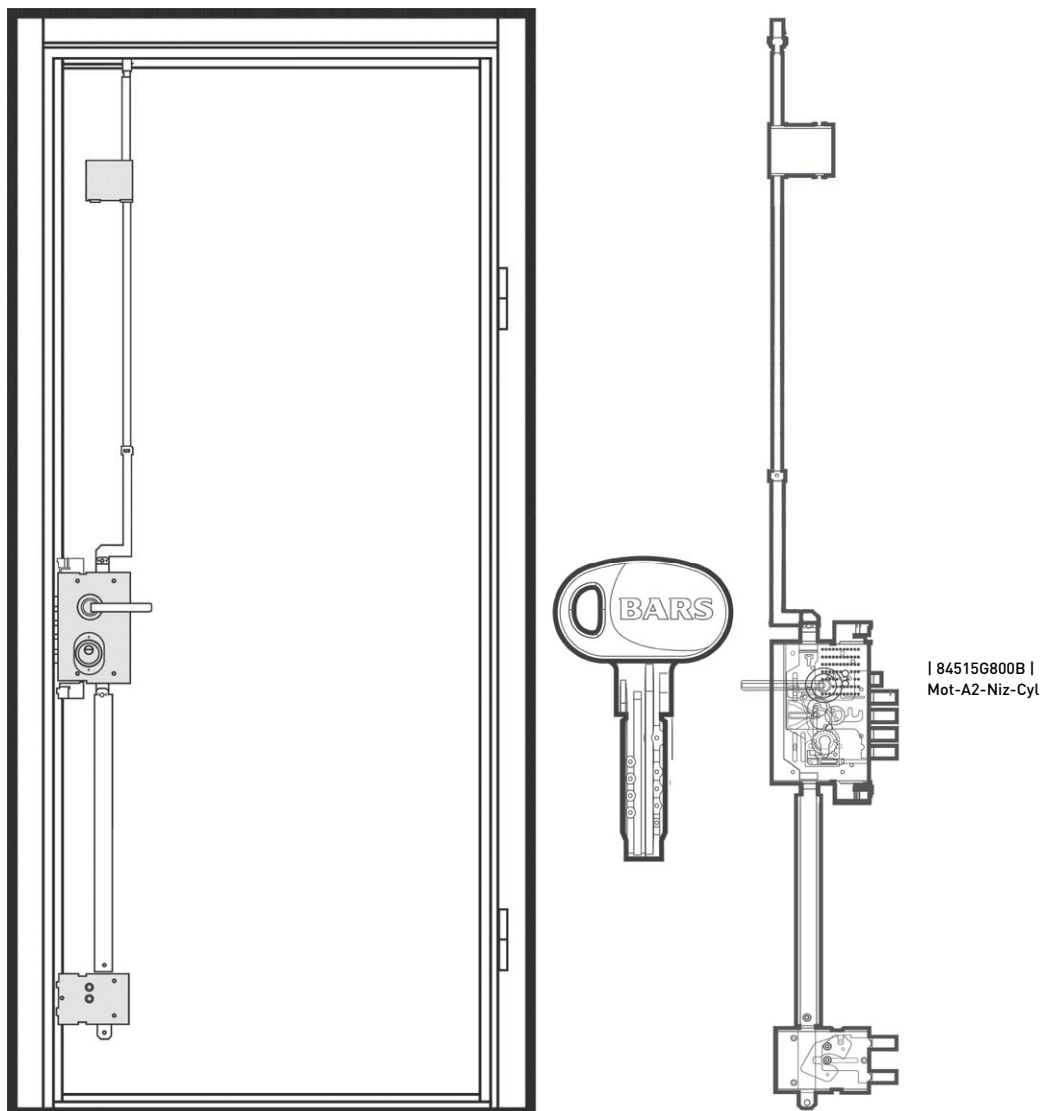

Дверь BARS EVO II комплектация 04/наружное открывание.

Высота двери 2100 мм. Ширина 900 мм. Дверь под проем 2115x930.

16 London X тип К MS04G Navy metallic-глянец

к.п. LONDON [Вид внутри]

Дверь BARS EVO II комплектация 04./наружное открывание.

Высота двери 2100 мм. Ширина 900 мм. Дверь под проем 2115x930.

16 Ольха | Alder tree L01

к.п. LONDON [Фурнитура]

Дверь BARS EVO II

Высота двери 2100 мм.

Ширина 900 мм. Дверь под проем 2115x930.

KUBA (бронза)

| 84515G800B | Mot-A2-Niz-Cyl

Замковая система

Дверь BARS EVO II

Высота двери 2100 мм.

Ширина 900 мм. Дверь под проем 2115x930

BARS MOTTURA 84515. Нижний цилиндрический замок сейфового типа
Бронезащита цилиндра Defender врезного типа
Цилиндр BARS Champion C30, multi-pin, магнитный код, 5 кл., верт./ключ