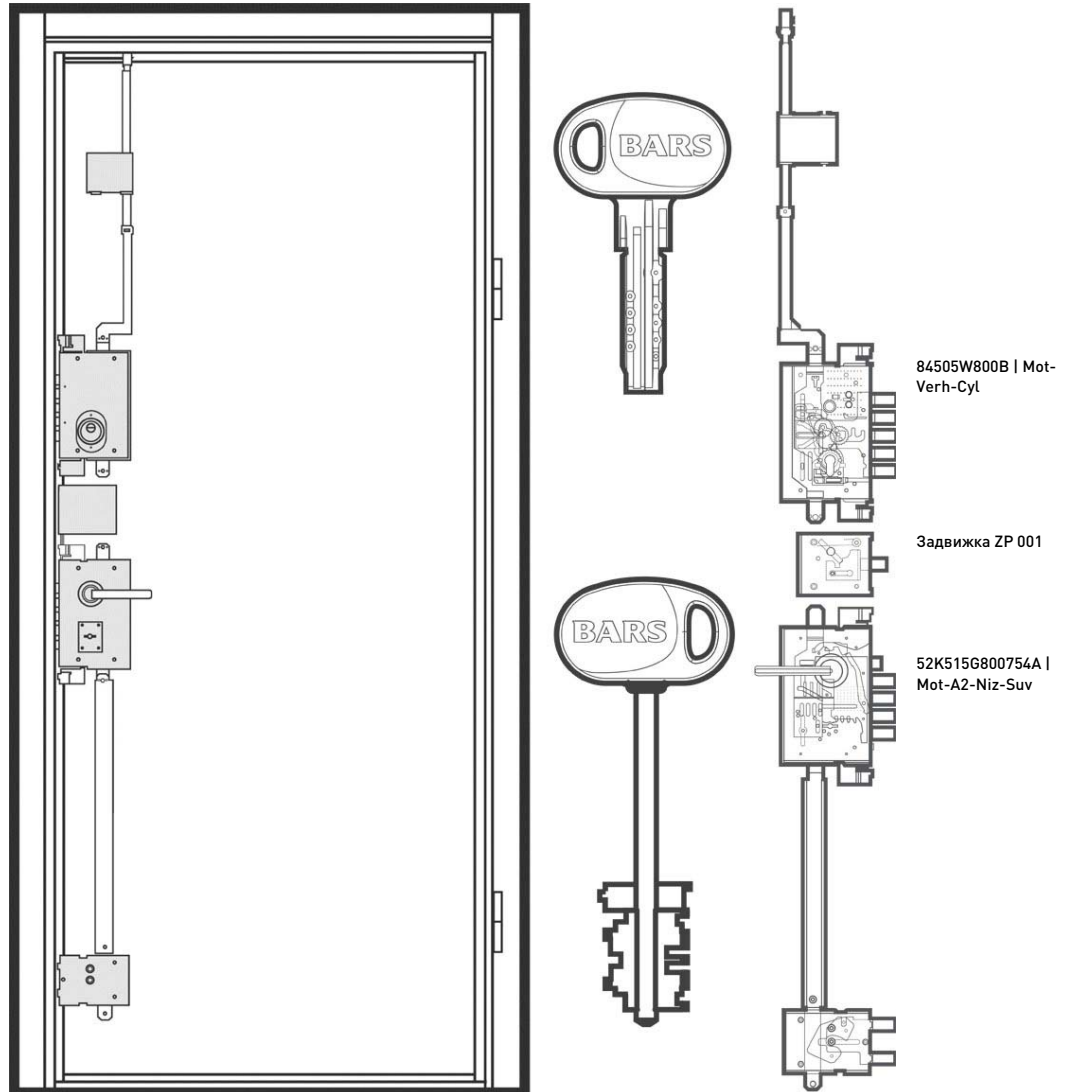

41073-18Z [Вид внутри]

Дверь BARS EVO II комплектация 06./наружное открывание.

Высота двери 2200 мм. Ширина 900 мм. Дверь под проем 2215x930.

BG-BOSTON-SS атмосферостойкий MDF 16 мм | Матовый лак MA07M Слоновая кость
Бронированный стеклопакет, художественная ковка

41073-18Z [Фурнитура]

Дверь BARS EVO II

Высота двери 2200 мм.

Ширина 900 мм. Дверь под проем 2215x930.

84505W800B | Mot-Verh-Cyl

Ручка KUBA (хром)

52K515G800754A | Mot-A2-Niz-Suv

Замковая система

Дверь BARS EVO II

Высота двери 2200 мм.

Ширина 900 мм. Дверь под проем 2215x930

Цилиндр BARS Champion C30, multi-pin, магнитный код, 2+5 кл., верт./ключ
Бронезащита цилиндра Defender врезного типа
BARS MOTTURA 52K515. Нижний сувальдный замок сейфового типа без функции перекодировки
BARS MOTTURA 84505W. Верхний цилиндрический замок сейфового типа

Опции 41073-18Z

Стоимость:

Дверь BARS EVO-II 06s Z SSK | A2-П 2200x900-173

165000.00 руб.

Доступные размеры, мм:

Габариты по коробке 2040x900 - дверь под проем 2060x930

Габариты по коробке 2040x960 - дверь под проем 2060x990