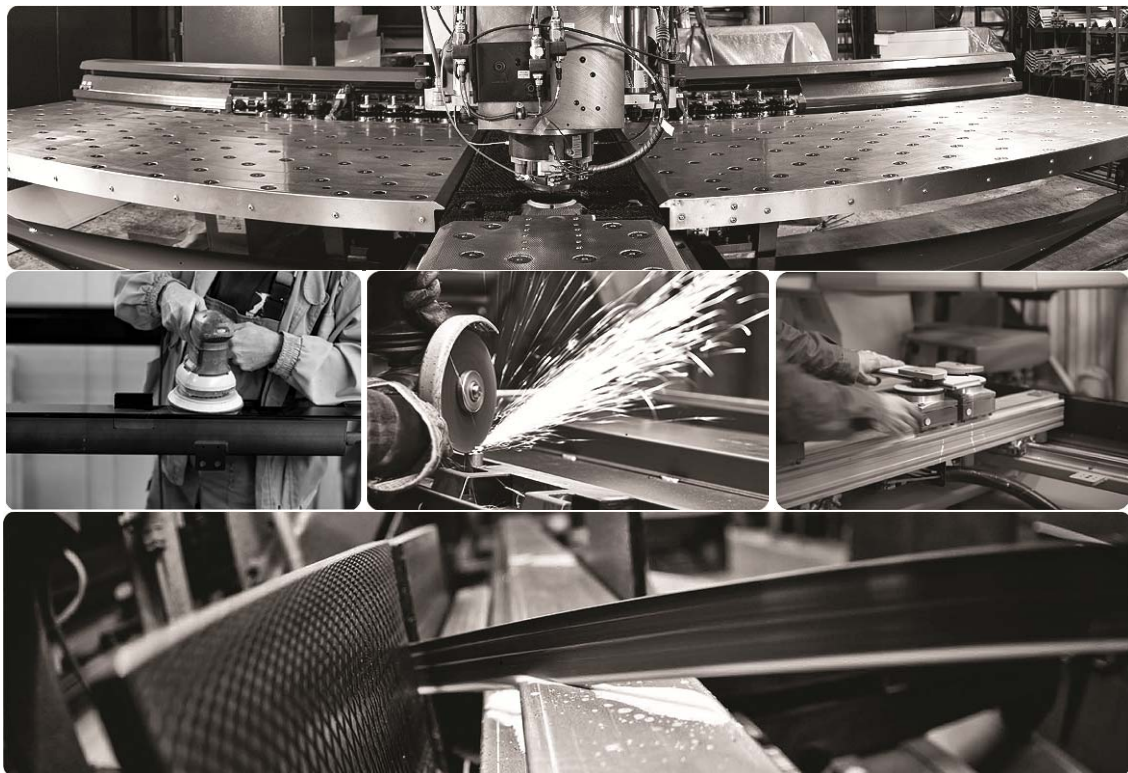

Фабрика BARS

Российское подразделение компании BARS было открыто в 1995 году. Используя 100% европейскую технологию и оборудование, уже более 20 лет в России работает гибкое автоматизированное производство, которое включает в себя все циклы создания современных защитных дверей, от металлообработки до производства декоров.